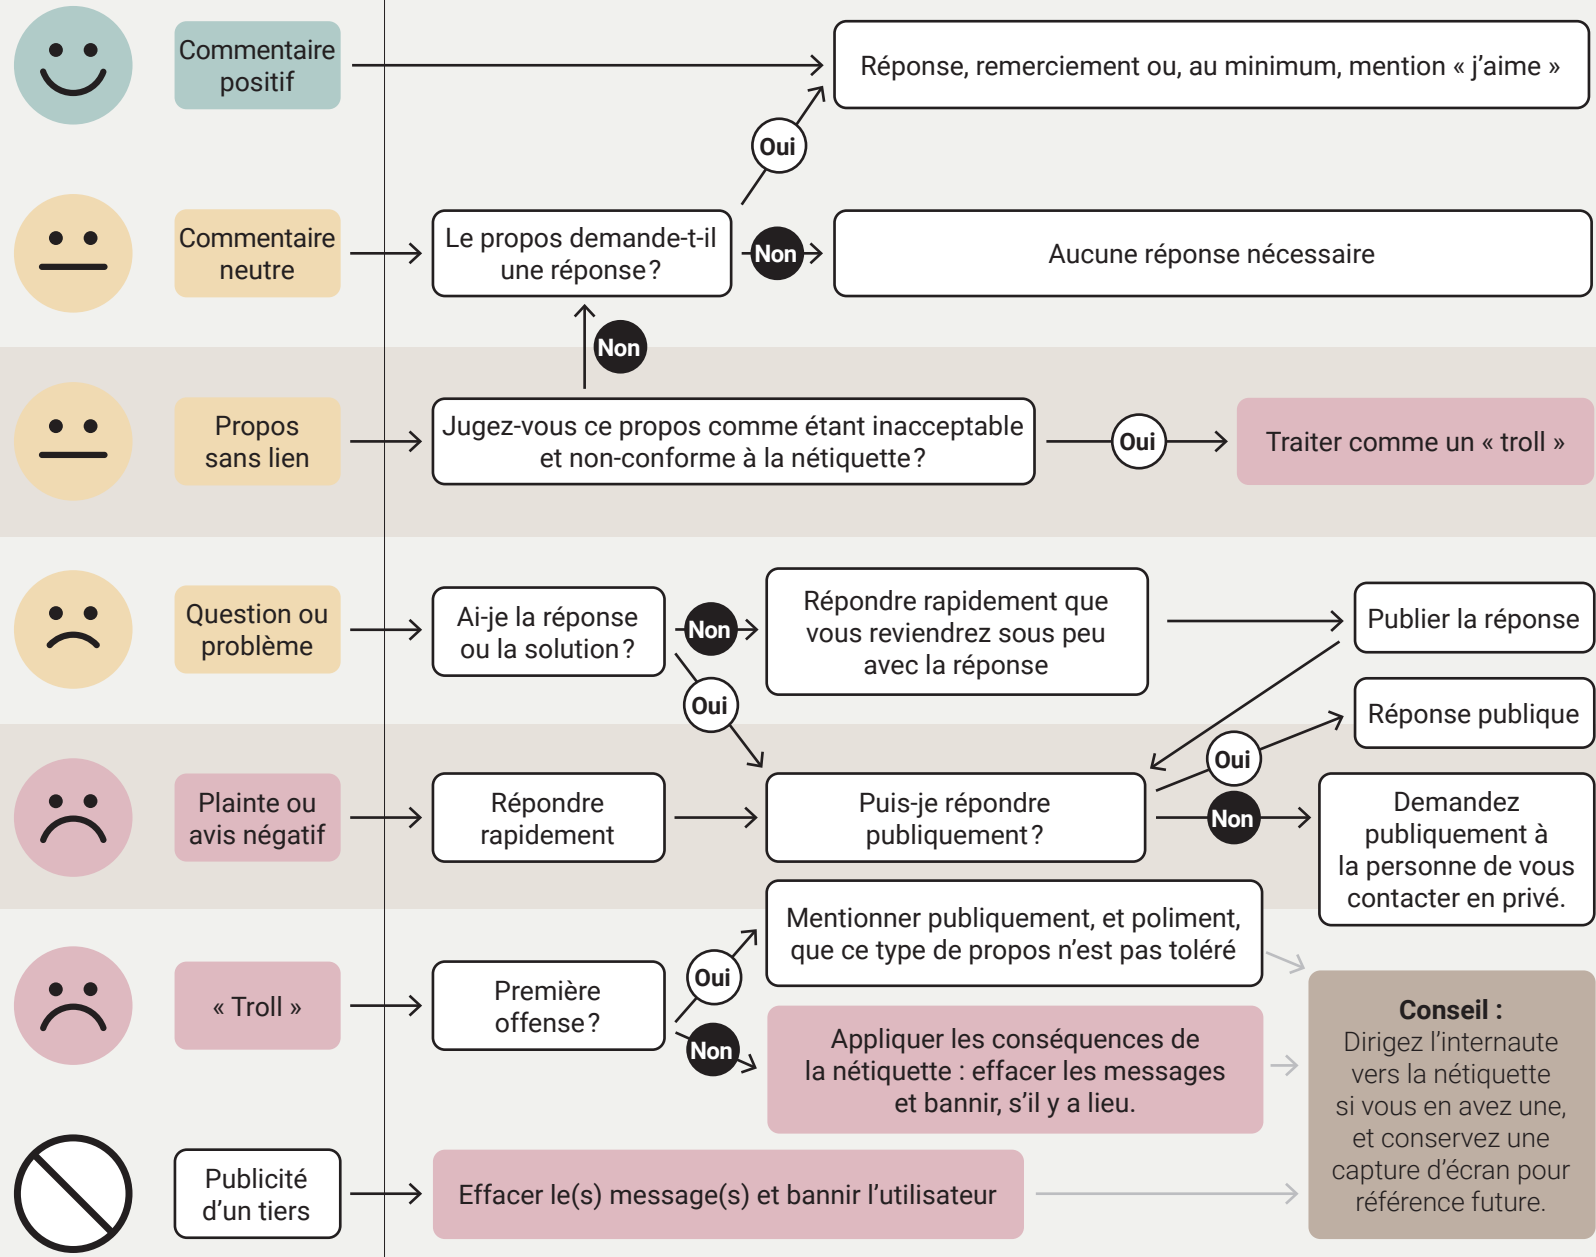

Schéma de gestion des commentaires

MAX 48 h

MAX 12 h

MAX 6 h

MAX 3 h

LE PLUS TÔT POSSIBLE

Conseil :
Dirigez l'internaute vers la nétiquette si vous en avez une, et conservez une capture d'écran pour référence future.